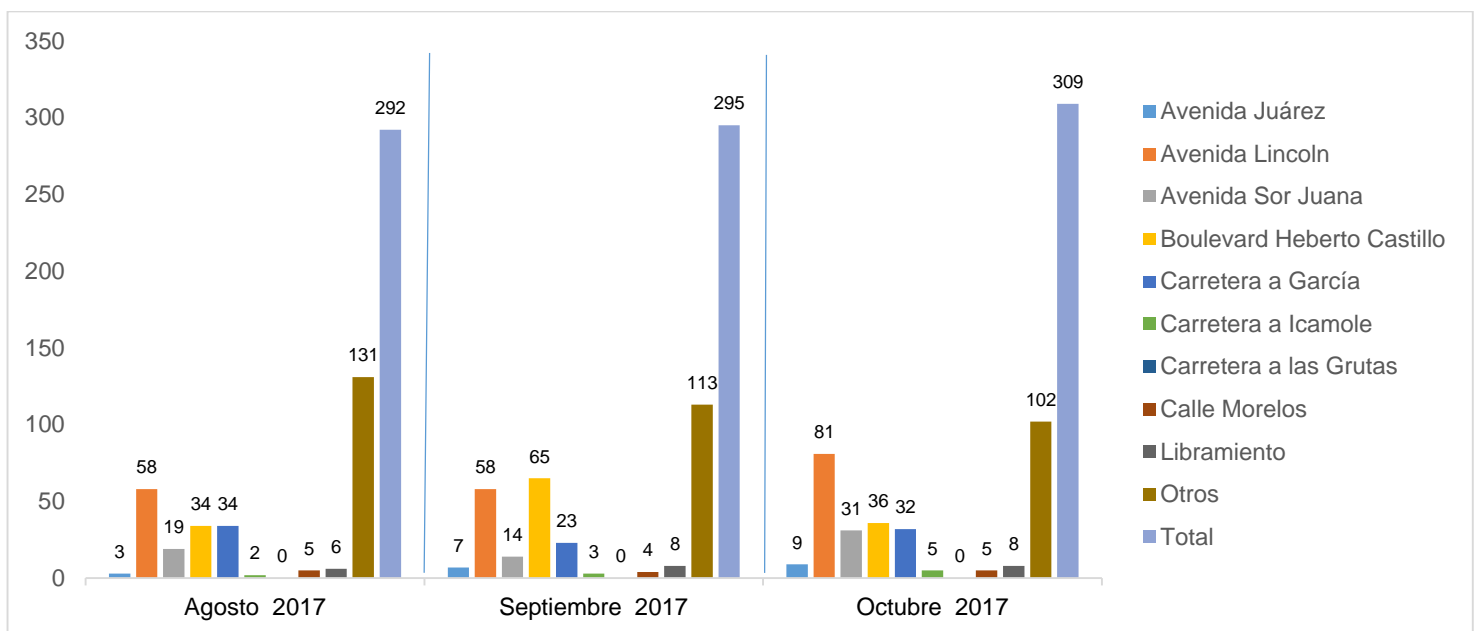

MUNICIPIO DE GARCÍA, NUEVO LEÓN

OCTUBRE DE 2017

INSTITUCIÓN DE POLICÍA PREVENTIVA MUNICIPAL

ESTADÍSTICAS DE GRÁFICA DE ACCIDENTES

Área responsable de generar la información: Institución de Policía Preventiva Municipal.