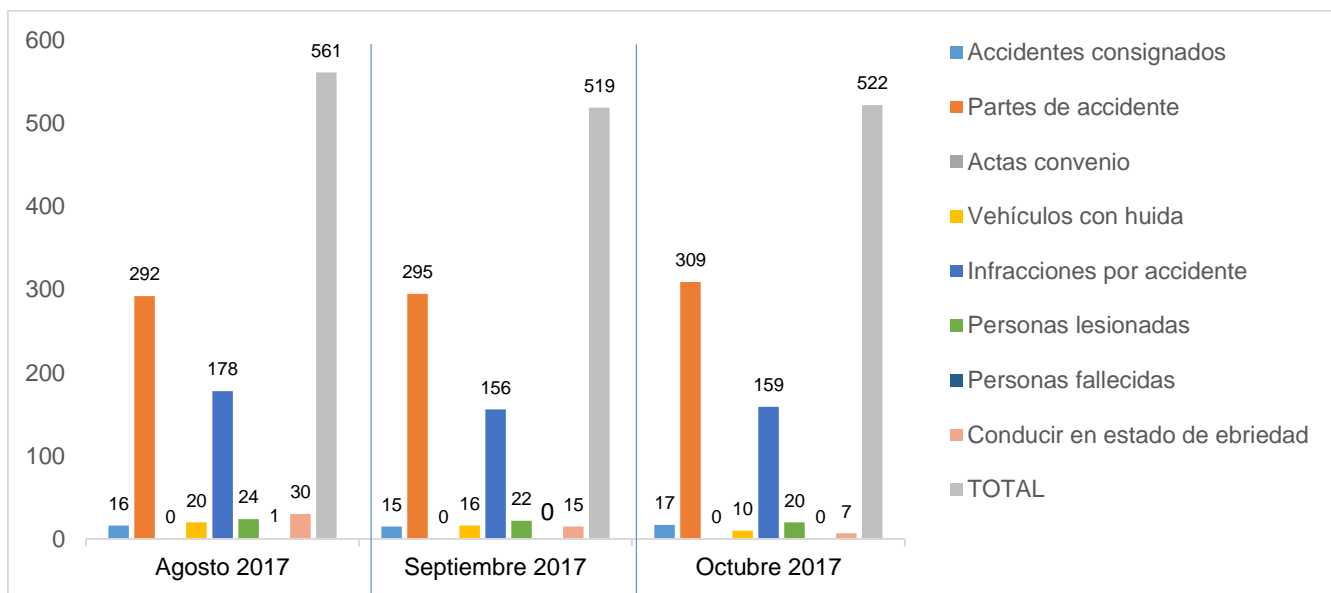

MUNICIPIO DE GARCÍA, NUEVO LEÓN

OCTUBRE DE 2017

INSTITUCIÓN DE POLICÍA PREVENTIVA MUNICIPAL

ESTADÍSTICAS DE GRÁFICA DE ACCIDENTES

Área responsable de generar la información: Institución de Policía Preventiva Municipal.