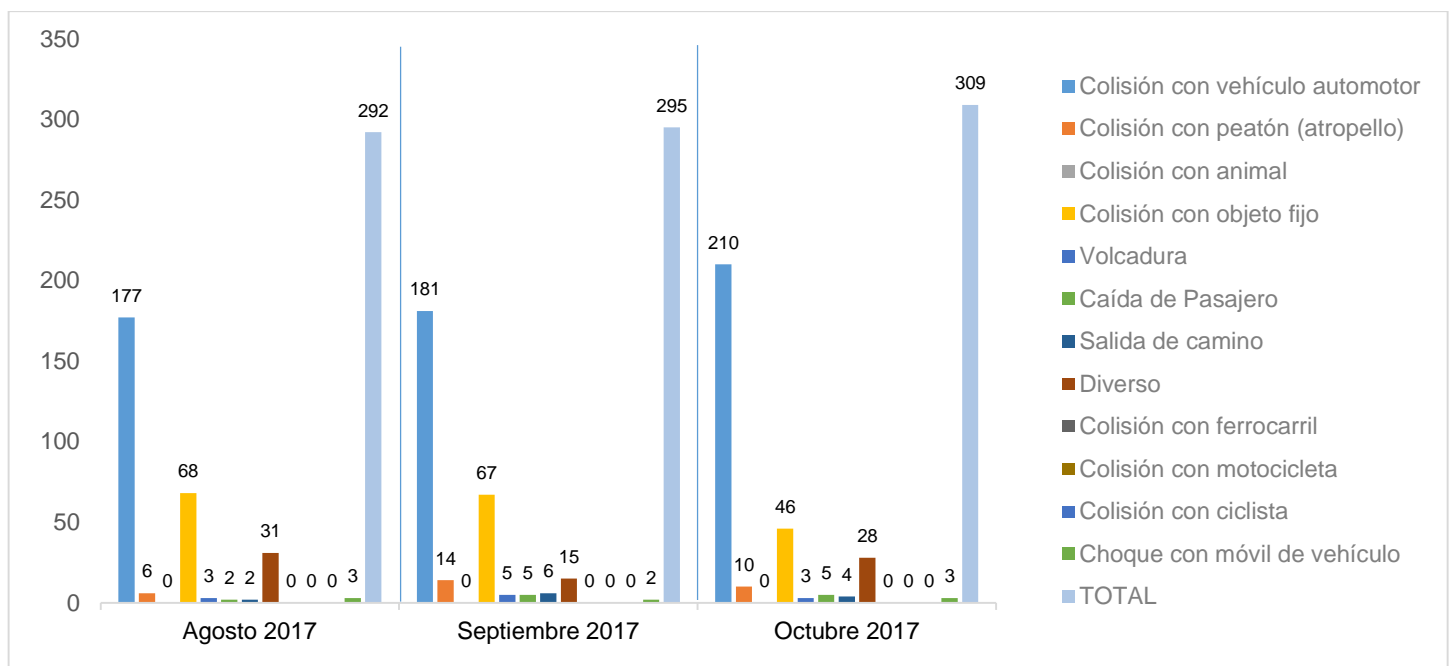

MUNICIPIO DE GARCÍA, NUEVO LEÓN

OCTUBRE DE 2017

INSTITUCIÓN DE POLICÍA PREVENTIVA MUNICIPAL

ESTADÍSTICAS DE GRÁFICA DE ACCIDENTES

Área responsable de generar la información: Institución de Policía Preventiva Municipal.