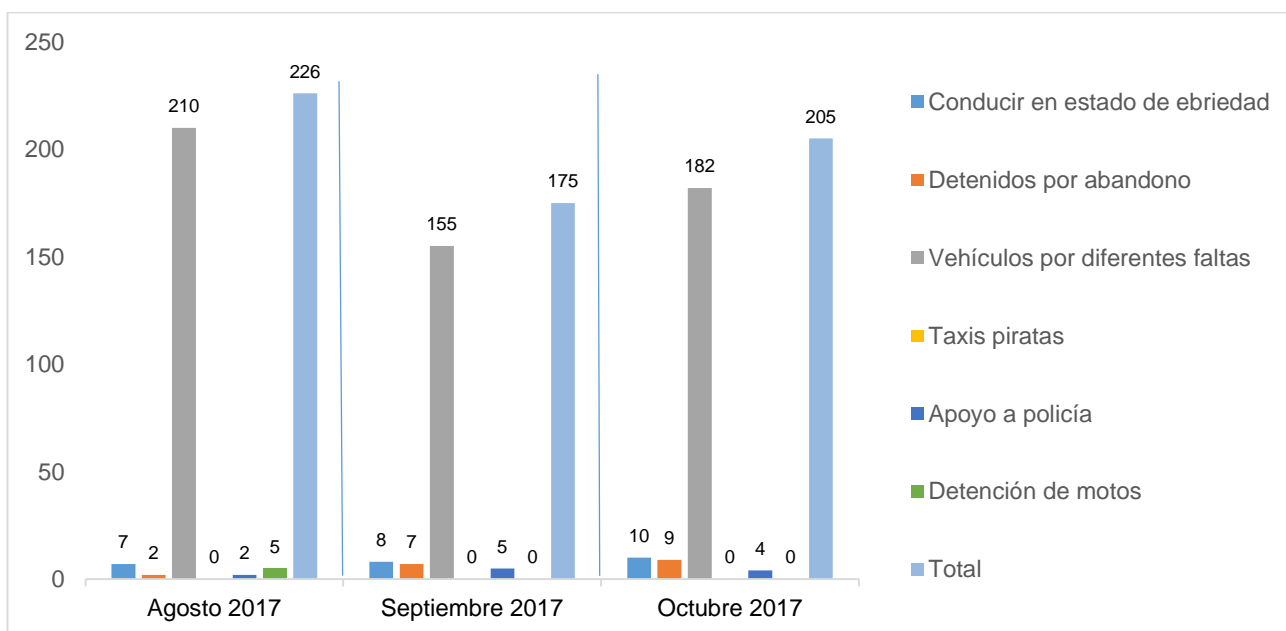

MUNICIPIO DE GARCÍA, NUEVO LEÓN

OCTUBRE DE 2017

**INSTITUCIÓN DE POLICÍA PREVENTIVA MUNICIPAL
ESTADÍSTICAS DE GRÁFICA DE ACCIDENTES DETENCIONES**

Área responsable de generar la información: Institución de Policía Preventiva Municipal.